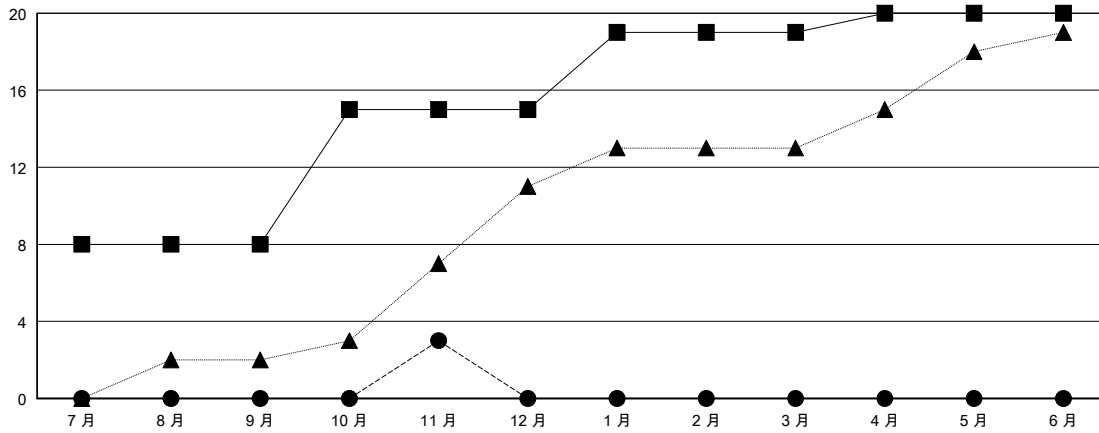

MONTHLY MEMBERSHIP PROGRESS REPORT

District 392

Results as of: 11/30/2017

GMT: ZIYU LIN

地點 CHINA

GMT憲章區

分會			
成果 2017-2018			
季	新分會目標	新會	會員流失的分會
7月/8月/9月	8	0	0
10月/11月/12月	7	3	1
1月/2月/3月	4	0	0
4月/5月/6月	1	0	0

位會員@每位須繳			
成果 2017-2018			
季	會員淨增長目標	實際會員增長數	實際退會會員 (包括轉會)
7月/8月/9月	350	132	161
10月/11月/12月	265	120	82
1月/2月/3月	200	0	0
4月/5月/6月	55	0	0

目標與實際新會累積

目標和實際會員累積

已取消的分會: 1	33 CLUBS OF 44 增添1位或以上的新會員	性別分佈 男 768 (58.85%) 女 537 (41.15%) 年度女性會員百分比目標: 50%
放棄的會員	點擊這裡取得累計會員數據	總計家庭單位會員數 49
過世 1		支付減半會費的家庭會員 25
分會已取消 0		
其他 242		
總計 243		