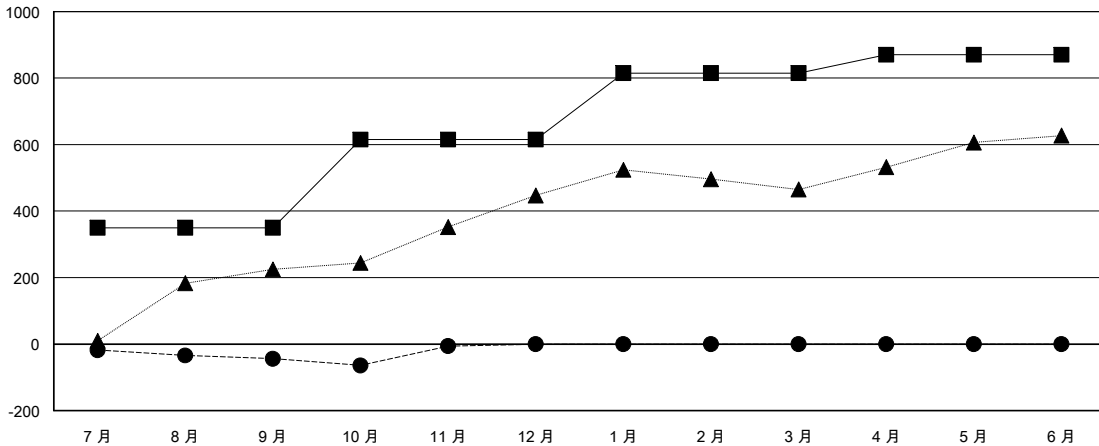

MONTHLY MEMBERSHIP PROGRESS REPORT

District 392

Results as of: 11/30/2017

GMT: ZIYU LIN

地點 CHINA

GMT憲章區

分會			
成果 2017-2018			
季	新分會目標	新會	會員流失的分會
7月/8月/9月	8	0	0
10月/11月/12月	7	3	1
1月/2月/3月	4	0	0
4月/5月/6月	1	0	0

位會員@每位須繳			
成果 2017-2018			
季	會員淨增長目標	實際會員增長數	實際退會會員 (包括轉會)
7月/8月/9月	350	132	161
10月/11月/12月	265	120	82
1月/2月/3月	200	0	0
4月/5月/6月	55	0	0

目標與實際新會累積

目標和實際會員累積

已取消的分會: 1	33 CLUBS OF 44 增添1位或以上的新會員	性別分佈 男 768 (58.85%) 女 537 (41.15%) 年度女性會員百分比目標: 50%
放棄的會員	點擊這裡取得累計會員數據	總計家庭單位會員數 49
過世 1		支付減半會費的家庭會員 25
分會已取消 0		
其他 242		
總計 243		